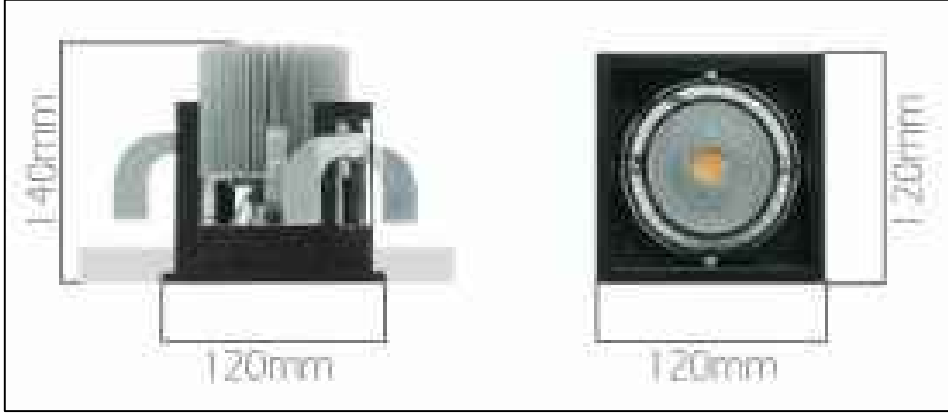

Ölçüler milimetredir.
Dimensions in millimeters.

Kod	A	B	C
HRN 13	120 mm	120 mm	140 mm
HRN 27	120 mm	120 mm	140 mm

LİTA AYDINLATMA SAN. VE TİC. LTD. ŞTİ.
LİTA LIGHTING CO.

MERKEZ (HEAD OFFICE) : Koza Plaza B Blok Kat 6 No:20 Tekstilkent - ESENLER - İSTANBUL - TURKEY
TEL : 90 (0) 212 438 09 58 (Pbx) FAX : 90 (0) 212 438 09 57