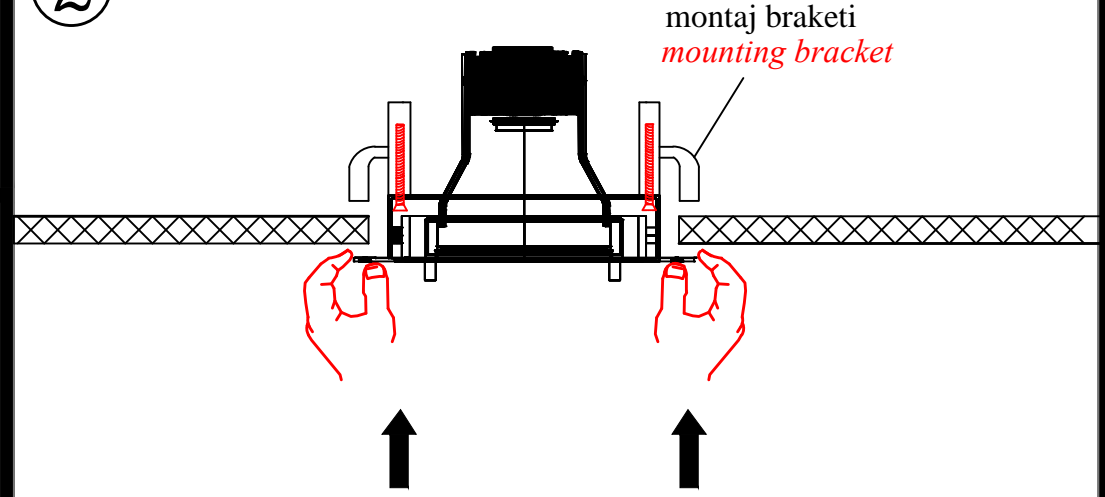

Montaj Detayları / *Assembling Details*

2

Armatürü tavana yerleştirin.
Place luminaire over the ceiling.

3

Montaj braketlerini sıkınız.
Screw the assembly brackets.