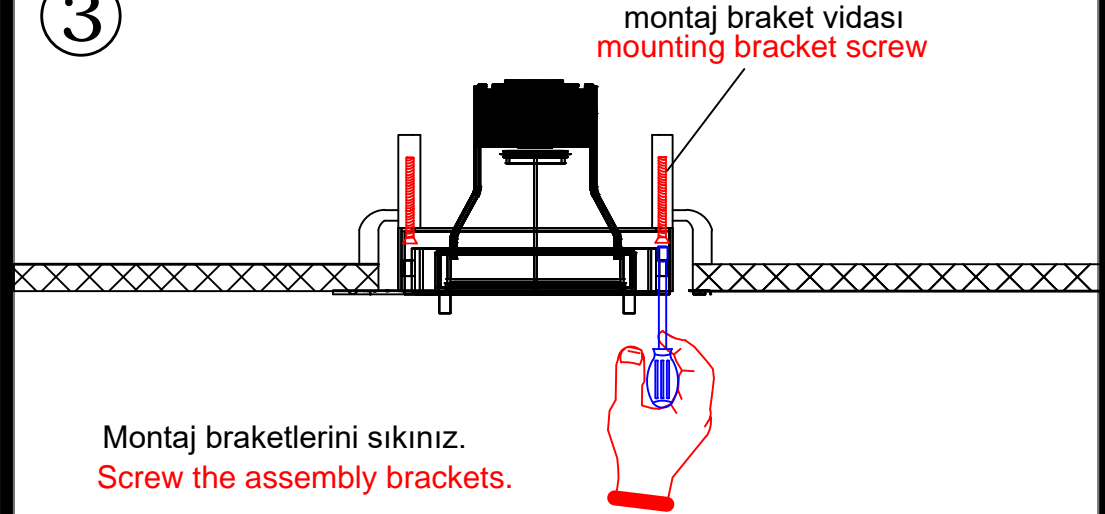

Montaj Detayları / *Assembling Details*

2

Armatürü tavana yerleştirin.
Place luminaire over the ceiling.

3

Montaj braketlerini sıkınız.
Screw the assembly brackets.