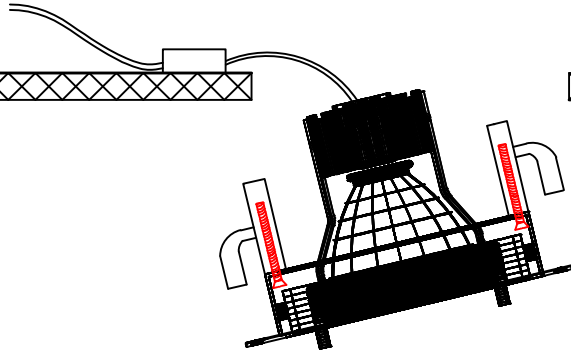

IP20

Aydınlatmada dünya markası olma yolunda bir Türk markası olan
LİTA Aydınlatma'yı tercih ettiğiniz için teşekkür ederiz.

Thank You for choosing LİTA Lighting

CE

EAC

1

Elektrik bağlantılarını yapın.
Make the electrical connections.

Montaj Detayları / *Assembling Details*

2

Armatürü tavana yerleştirin.
Place luminaire over the ceiling.

3

Montaj braketlerini sıkınız.
Screw the assembly brackets.