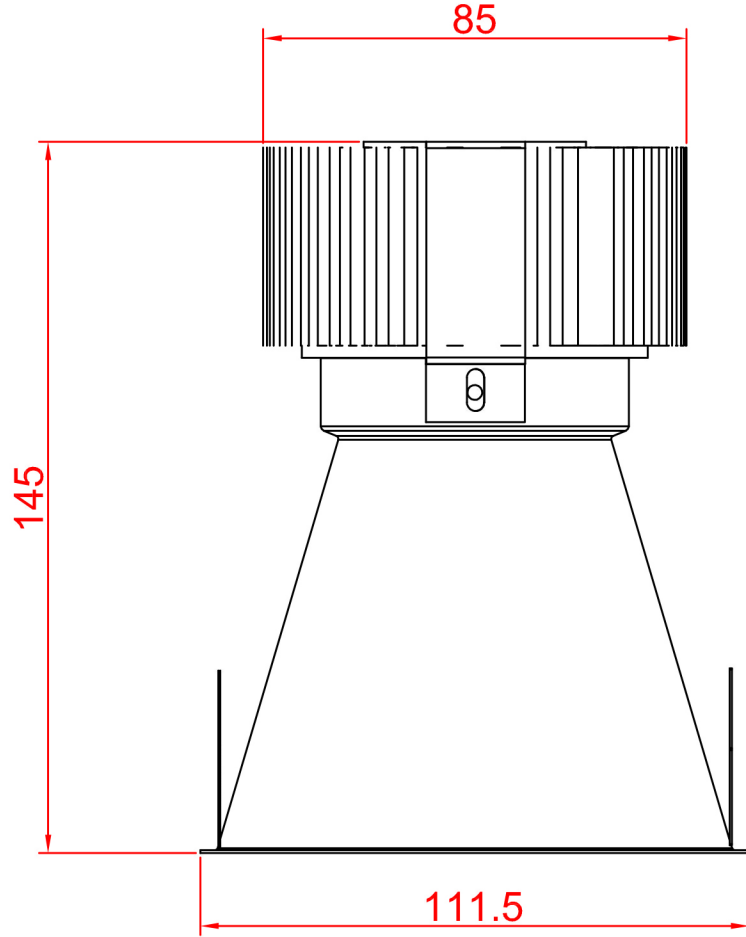

Ölçüler milimetredir.
Dimensions in millimeters.

LİTA AYDINLATMA SAN. VE TİC. LTD. ŞTİ.
LİTA LIGHTING CO.

MERKEZ (HEAD OFFICE) : Koza Plaza B Blok Kat 6 No:20 Tekstilkent - ESENLER - İSTANBUL - TURKEY
TEL : 90 (0) 212 438 09 58 (Pbx) FAX : 90 (0) 212 438 09 57