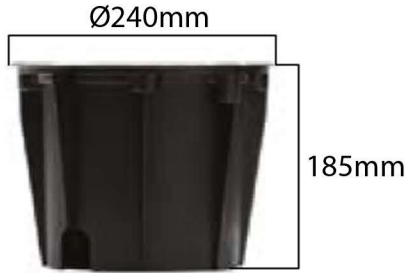

Ölçüler milimetredir.  
Dimensions in millimeters.

Code	Box Dimension	Weight
HYL 9	270x270x270mm	3400gr
HYL 12	270x270x270mm	3500gr

Code	Box Dimension	Weight
HYL 18	320x320x270mm	4000gr
HYL 24	320x320x270mm	4100gr