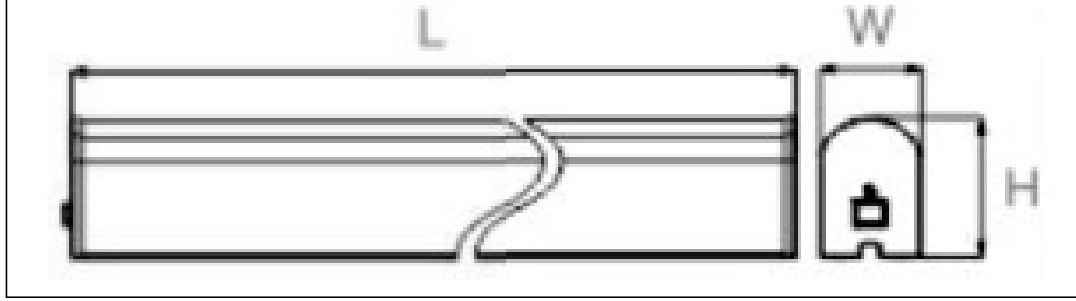

Ölçüler milimetredir.
Dimensions in millimeters.

PRODUCT	Lenght	Width	Height
LML	600 mm	53	65

LİTA AYDINLATMA SAN. VE TİC. LTD. ŞTİ.
LİTA LIGHTING CO.

MERKEZ (**HEAD OFFICE**) : Koza Plaza B Blok Kat 6 No:20 Tekstilkent - ESENLER - İSTANBUL - TURKEY
TEL : 90 (0) 212 438 09 58 (Pbx) FAX : 90 (0) 212 438 09 57