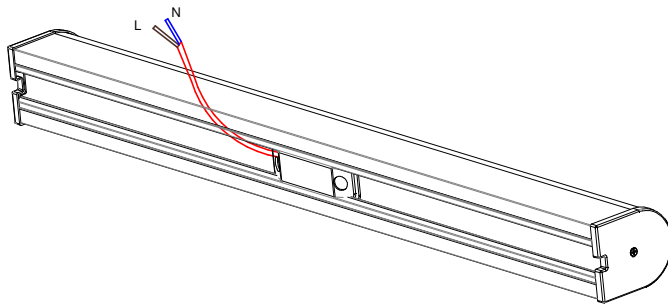

Aydınlatmada dünya markası olma yolunda bir Türk markası olan
LİTA Aydınlatma'yı tercih ettiğiniz için teşekkür ederiz.

Thank You for choosing LİTA Lighting

1

Montaj tırnağı ara mesafesi.
The distance of the mounting tabs.

Montaj tırnaklarını duvara vida yardımı ile vidalayınız.
To open the cover remove screws in the shown direction.

2

Arka klemens kapağını çıkarıp elektrik bağlantısını yapınız.
Make electrical connections and screw cover of the luminaire.