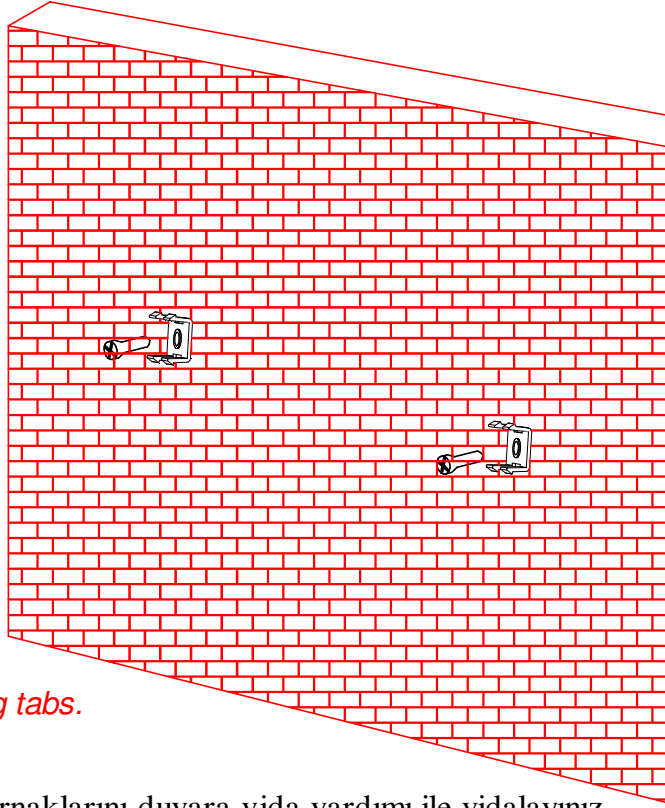

Aydınlatmada dünya markası olma yolunda bir Türk markası olan
LİTA Aydınlatma'yı tercih ettiğiniz için teşekkür ederiz.

Thank You for choosing LİTA Lighting

1

Montaj tırnağı ara mesafesi.
The distance of the mounting tabs.

Montaj tırnaklarını duvara vida yardımı ile vidalayınız.
To open the cover remove screws in the shown direction.

2

Arka klemens kapağını çıkarıp elektrik bağlantısını yapınız.
Make electrical connections and screw cover of the luminaire.