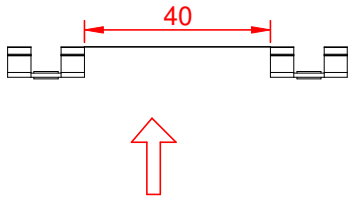

1

Montaj tırnağı ara mesafesi.
The distance of the mounting tabs.

Montaj tırnaklarını duvara vida yardımı ile vidalayınız.
To open the cover remove screws in the shown direction.

2

Arka klemens kapağını çıkarıp elektrik bağlantısını yapınız.
Make electrical connections and screw cover of the luminaire.

3

Armatürü montaj tırnaklarına takınız ve montajı bitiriniz.
To open the cover remove screws in the shown direction.