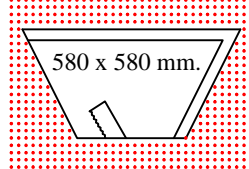

CE

EAC

Ölçüler milimetredir.  
Dimensions in millimeters.

Gövdeyi montaj ayaklarına güvenli bir şekilde asın  
Leg to suspend body safely

4 x 18w  
3 x 18w

Modüler taş yünü tavan  
Modular ceiling

Tavan Kesim Ölçüsü  
Ceiling Hole