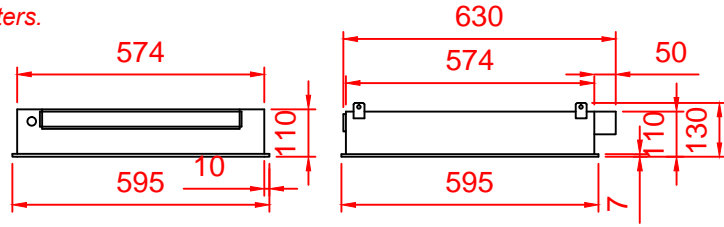

Ölçüler milimetredir.

Dimensions in millimeters.

4 x 18w / 3 x 18w

2 x 18 w

2 x 36 w

Çalışma Frekansı / Operation Frequency: 50/60 Hz