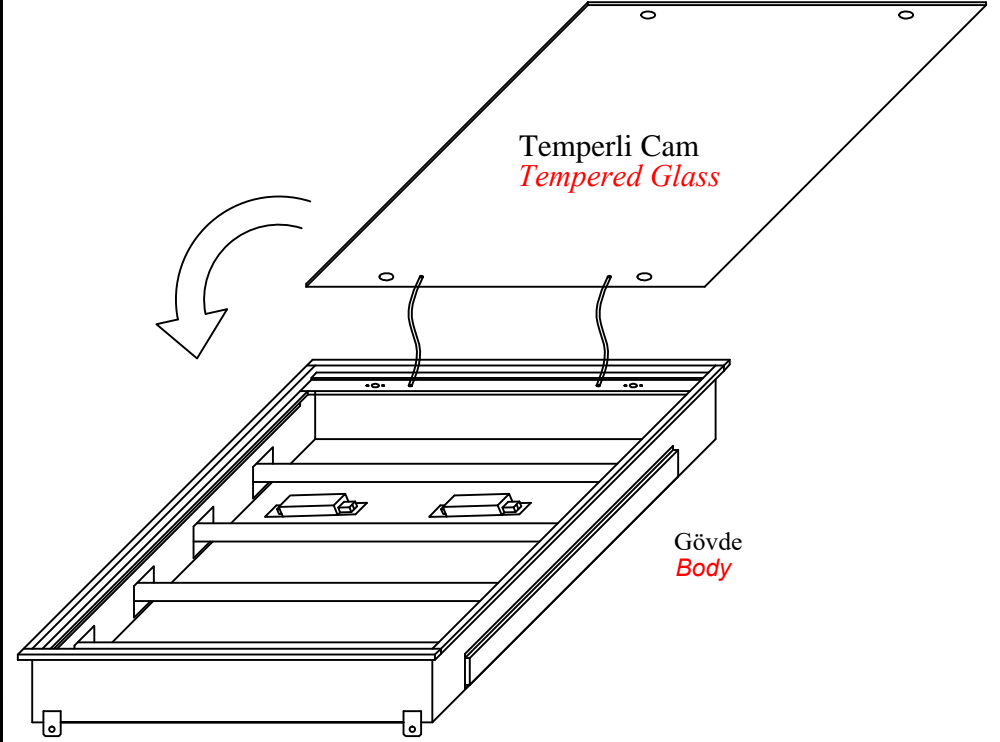

Montaj Detayları / Assembling Details

Temperli Cam
Tempered Glass

Gövde
Body