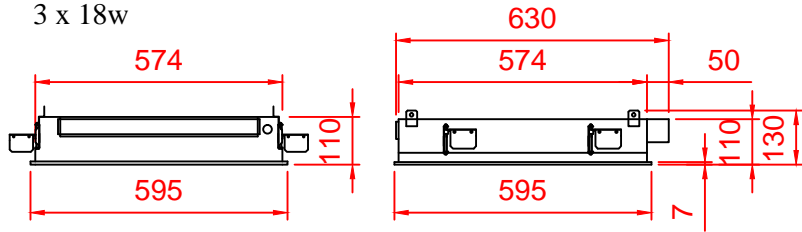

CE

EAC

Ölçüler milimetredir.  
Dimensions in millimeters.

Gövdeyi montaj ayaklarına güvenli bir şekilde asın  
Leg to suspend body safely

4 x 18w  
3 x 18w

Modüler taş yünü tavan  
Modular ceiling

Tavan Kesim Ölçüsü  
Ceiling Hole