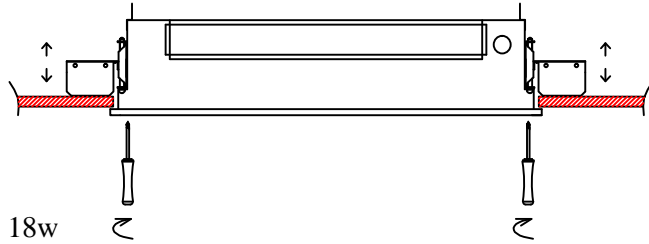

CE

EAC

Ölçüler milimetredir.  
Dimensions in millimeters.

Gövdeyi montaj ayaklarına güvenli bir şekilde asın  
Leg to suspend body safely

4 x 18w  
3 x 18w

Modüler taş yünü tavan  
Modular ceiling

Tavan Kesim Ölçüsü  
Ceiling Hole