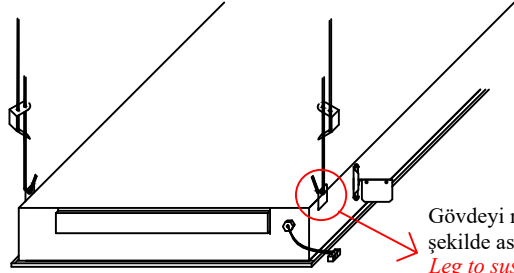

CE

EAC

Ölçüler milimetredir.  
Dimensions in millimeters.

Gövdeyi montaj ayaklarına güvenli bir şekilde asın  
Leg to suspend body safely

4 x 18w  
3 x 18w

Modüler taş yünü tavan  
Modular ceiling

Tavan Kesim Ölçüsü  
Ceiling Hole