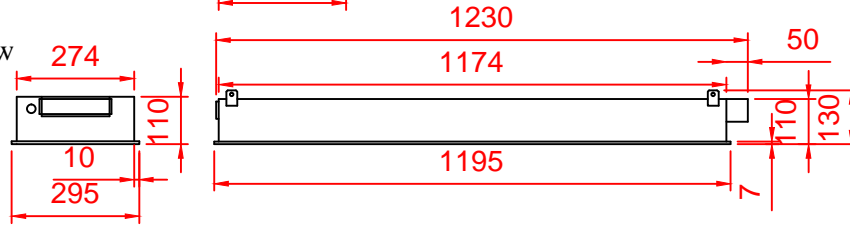

Ölçüler milimetredir.

Dimensions in millimeters.

4 x 18w / 3 x 18w

2 x 18 w

2 x 36 w

Çalışma Frekansı / Operation Frequency: 50/60 Hz