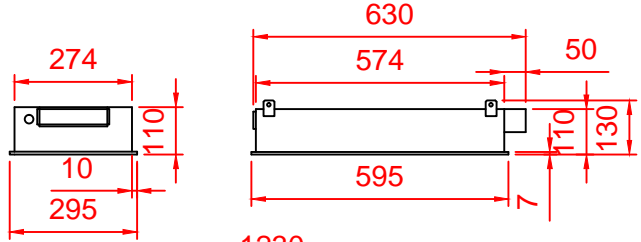

Ölçüler milimetredir.

Dimensions in millimeters.

4 x 18w / 3 x 18w

2 x 18 w

2 x 36 w

Çalışma Frekansı / Operation Frequency: 50/60 Hz

CE

EAC

Ölçüler milimetredir.  
Dimensions in millimeters.

Gövdeyi montaj ayaklarına güvenli bir şekilde asın  
Leg to suspend body safely

4 x 18w  
3 x 18w

Modüler taş yünü tavan  
Modular ceiling

Tavan Kesim Ölçüsü  
Ceiling Hole