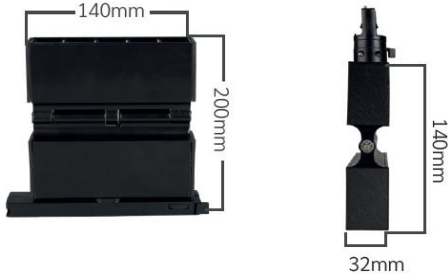

Paket Başına Miktar /Quantity per Pack 1 Adet / 1 pcs.

Büyük kutu başına paket sayısı/ Packs per Outer Box 1 Adet / 1 pcs.

Net Ağırlık (Parça Başına) / Net Weight (Piece) 0.65 kg

Armatür Boyutu / Dimension