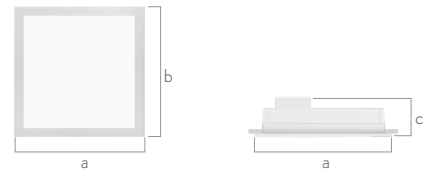

**Body:** DKP sheet metal  
**Diffuser:** Opal  
**Driver:** Included

**Beam Angle:** 115°  
**Led:** Mid Power

**Color Temperature:** 2700-3000-4000-5000-6500K  
 TunableWhite

	Code	a	b	c	d	Cut-Out
GYPSUM	LGO60-60	595 mm	595 mm	60 mm	30 mm	580x580 mm
GYPSUM	LGO60-120	595 mm	1195 mm	60 mm	30 mm	580x1180 mm
CLIP-IN	LGO60-60	599 mm	599 mm	60 mm	30 mm	-
CLIP-IN	LGO60-120	599 mm	1199 mm	60 mm	30 mm	-
MODULAR	LGO60-60	595 mm	595 mm	60 mm	30 mm	-
MODULAR	LGO60-120	95 mm	1195 mm	60 mm	30 mm	-

  
**BOX DIMENSIONS**  
 65x64x14 cm

  
**BOX WEIGHT**  
 5 kg

cd/klm  
 — C0 - C180 — C90 - C270

**LGO30**

Code	Luminous Flux	System Power	Voltage Range	Weight
LGO30-30/18	1.950lm	18 W	220~240 VAC	1.4Kg
LGO30-60/18	1.950lm	18 W	220~240 VAC	2.5 Kg
LGO30-120/27	2.900lm	27 W	220~240 VAC	4.5 Kg
LGO30-120/35	3.900lm	35 W	220~240 VAC	4.5 Kg

**Body:** DKP sheet metal  
**Diffuser:** Opal

**Beam Angle:** 115°  
**Driver:** Included

**Color Temperature:** 2700-3000-4000-5000-6500K  
**Led:** Mid Power

	Code	a	b	c	Cut-Out
<b>GYP SUM</b>	<b>LGO30-30</b>	295 mm	295 mm	90mm	280x280 mm
<b>GYP SUM</b>	<b>LGO30-60</b>	295 mm	595 mm	90mm	280x580 mm
<b>GYP SUM</b>	<b>LGO30-120</b>	295 mm	1195 mm	90mm	280x1180 mm
<b>CLIP-IN</b>	<b>LGO30-30</b>	299 mm	299 mm	90mm	-
<b>CLIP-IN</b>	<b>LGO30-60</b>	299 mm	599 mm	90mm	-
<b>CLIP-IN</b>	<b>LGO30-120</b>	299 mm	1199 mm	90mm	-
<b>MODULAR</b>	<b>LGO30-30</b>	295 mm	295 mm	90mm	-
<b>MODULAR</b>	<b>LGO30-60</b>	295 mm	595 mm	90mm	-
<b>MODULAR</b>	<b>LGO30-120</b>	295 mm	1195 mm	90mm	-