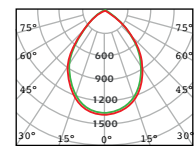

cd/klm
— C0 - C180 — C90 - C270