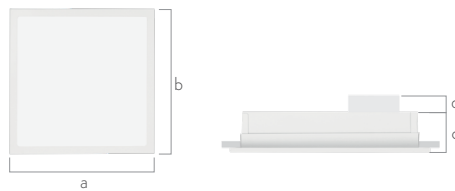

Code	a	b	c	d	Cut-Out
GYPSUM	LGO60-60	595 mm	595 mm	60 mm	30 mm	580x580 mm
GYPSUM	LGO60-120	595 mm	1195 mm	60 mm	30 mm	580x1180 mm
CLIP-IN	LGO60-60	599 mm	599 mm	60 mm	30 mm	-
CLIP-IN	LGO60-120	599 mm	1199 mm	60 mm	30 mm	-
MODULAR	LGO60-60	595 mm	595 mm	60 mm	30 mm	-
MODULAR	LGO60-120	95 mm	1195 mm	60 mm	30 mm	-

cd/klm
— C0 - C180 — C90 - C270