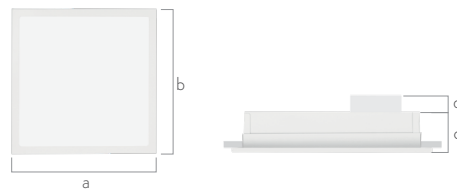

**Body:** DKP sheet metal  
**Diffuser:** Opal  
**Driver:** Included

**Beam Angle:** 115°  
**Led:** Mid Power

**Color Temperature:** 2700-3000-4000-5000-6500K  
 TunableWhite

	Code	a	b	c	d	Cut-Out
GYPSUM	LGO60-60	595 mm	595 mm	60 mm	30 mm	580x580 mm
GYPSUM	LGO60-120	595 mm	1195 mm	60 mm	30 mm	580x1180 mm
CLIP-IN	LGO60-60	599 mm	599 mm	60 mm	30 mm	-
CLIP-IN	LGO60-120	599 mm	1199 mm	60 mm	30 mm	-
MODULAR	LGO60-60	595 mm	595 mm	60 mm	30 mm	-
MODULAR	LGO60-120	95 mm	1195 mm	60 mm	30 mm	-