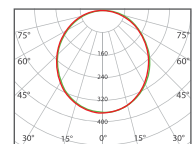

**Body:** DKP sheet metal  
**Diffuser:** Opal  
**Driver:** Included

**Beam Angle:** 115°  
**Led:** Mid Power

**Color Temperature:** 2700-3000-4000-5000-6500K  
 TunableWhite

	Code	a	b	c	d	Cut-Out
GYPSUM	LGO60-60	595 mm	595 mm	60 mm	30 mm	580x580 mm
GYPSUM	LGO60-120	595 mm	1195 mm	60 mm	30 mm	580x1180 mm
CLIP-IN	LGO60-60	599 mm	599 mm	60 mm	30 mm	-
CLIP-IN	LGO60-120	599 mm	1199 mm	60 mm	30 mm	-
MODULAR	LGO60-60	595 mm	595 mm	60 mm	30 mm	-
MODULAR	LGO60-120	95 mm	1195 mm	60 mm	30 mm	-

  
**BOX DIMENSIONS**  
 65x64x14 cm

  
**BOX WEIGHT**  
 5 kg

cd/klm  
 — C0 - C180 — C90 - C270

**LGO30**

Code	Luminous Flux	System Power	Voltage Range	Weight
LGO30-30/18	1.950lm	18 W	220~240 VAC	1.4Kg
LGO30-60/18	1.950lm	18 W	220~240 VAC	2.5 Kg
LGO30-120/27	2.900lm	27 W	220~240 VAC	4.5 Kg
LGO30-120/35	3.900lm	35 W	220~240 VAC	4.5 Kg

**Body:** DKP sheet metal  
**Diffuser:** Opal

**Beam Angle:** 115°  
**Driver:** Included

**Color Temperature:** 2700-3000-4000-5000-6500K  
**Led:** Mid Power

	Code	a	b	c	Cut-Out
<b>GYP SUM</b>	<b>LGO30-30</b>	295 mm	295 mm	90mm	280x280 mm
<b>GYP SUM</b>	<b>LGO30-60</b>	295 mm	595 mm	90mm	280x580 mm
<b>GYP SUM</b>	<b>LGO30-120</b>	295 mm	1195 mm	90mm	280x1180 mm
<b>CLIP-IN</b>	<b>LGO30-30</b>	299 mm	299 mm	90mm	-
<b>CLIP-IN</b>	<b>LGO30-60</b>	299 mm	599 mm	90mm	-
<b>CLIP-IN</b>	<b>LGO30-120</b>	299 mm	1199 mm	90mm	-
<b>MODULAR</b>	<b>LGO30-30</b>	295 mm	295 mm	90mm	-
<b>MODULAR</b>	<b>LGO30-60</b>	295 mm	595 mm	90mm	-
<b>MODULAR</b>	<b>LGO30-120</b>	295 mm	1195 mm	90mm	-