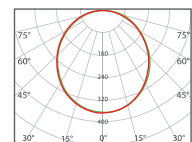

**Color Temperature:** 2700-3000-4000-5000-6500K  
**Led:** Mid Power

LGO 20

LGO 15

**BOX DIMENSIONS**  
25x25x7 cm

**BOX WEIGHT**  
1 kg

cd/klm  
— C0 - C180 — C90 - C270