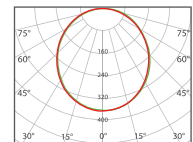

  
**BOX DIMENSIONS**  
 65x64x14 cm

  
**BOX WEIGHT**  
 5 kg

cd/klm  
 — C0 - C180 — C90 - C270

**LGO30**

Code	Luminous Flux	System Power	Voltage Range	Weight
LGO30-30/18	1.950lm	18 W	220~240 VAC	1.4Kg
LGO30-60/18	1.950lm	18 W	220~240 VAC	2.5 Kg
LGO30-120/27	2.900lm	27 W	220~240 VAC	4.5 Kg
LGO30-120/35	3.900lm	35 W	220~240 VAC	4.5 Kg

**Body:** DKP sheet metal  
**Diffuser:** Opal

**Beam Angle:** 115°  
**Driver:** Included

**Color Temperature:** 2700-3000-4000-5000-6500K  
**Led:** Mid Power

	Code	a	b	c	Cut-Out
<b>GYP SUM</b>	<b>LGO30-30</b>	295 mm	295 mm	90mm	280x280 mm
<b>GYP SUM</b>	<b>LGO30-60</b>	295 mm	595 mm	90mm	280x580 mm
<b>GYP SUM</b>	<b>LGO30-120</b>	295 mm	1195 mm	90mm	280x1180 mm
<b>CLIP-IN</b>	<b>LGO30-30</b>	299 mm	299 mm	90mm	-
<b>CLIP-IN</b>	<b>LGO30-60</b>	299 mm	599 mm	90mm	-
<b>CLIP-IN</b>	<b>LGO30-120</b>	299 mm	1199 mm	90mm	-
<b>MODULAR</b>	<b>LGO30-30</b>	295 mm	295 mm	90mm	-
<b>MODULAR</b>	<b>LGO30-60</b>	295 mm	595 mm	90mm	-
<b>MODULAR</b>	<b>LGO30-120</b>	295 mm	1195 mm	90mm	-

**BOX DIMENSIONS**

LGO30-30 35X35x14 cm  
LGO30-60 35X65x14 cm  
LGO30-120 35X125x14 cm

**BOX WEIGHT**

LGO30-30 2 Kg  
LGO30-60 3 Kg  
LGO30-120 5 Kg

cd/km  
— C0 - C180 — C90 - C270

RAL COLORS

Std.  
9016

Opt.  
9005  
9006