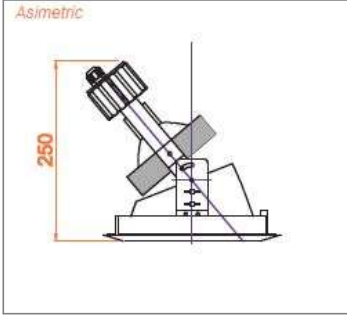

Ölçüler milimetredir.
Dimensions in millimeters.

Notlar

1. Bu armatür bina içi kullanımına uygundur.
2. Eğer ,bu armatürün, harici esnek kablosu hasar görürse, üretici firma, onun yetkili servisi ya da gerekli yetkinliğe sahip kişiler tarafından yenisi ile değiştirilecektir.
3. Armatür içindeki ışık kaynağı yalnızca, üretici firma, yetkili servis ya da gerekli yetkinliğe sahip kişi tarafından değiştirilebilir.