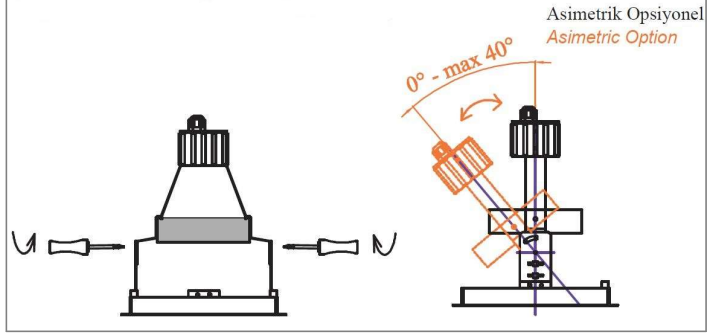

Montaja Hazırlık / *Preparing for Assembling*

①

Cıvatalarla ayakları ayarlayarak istenilen açığa getiriniz.

Adjust the angle from the screw on the legs.