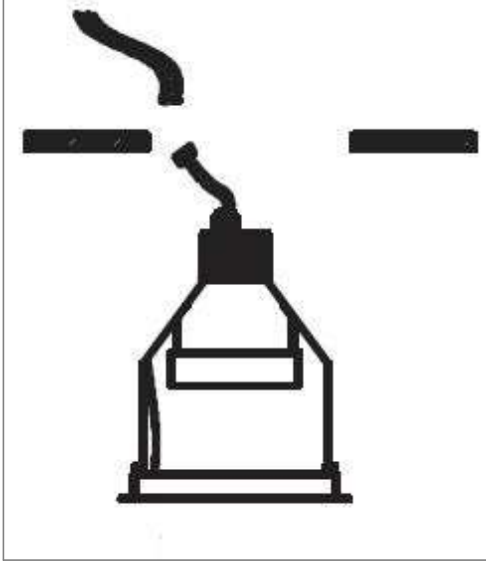

www.litpa.com

Montaja Hazırlık / *Preparing for Assembling*

①

Cıvatalarla ayakları ayarlayarak istenilen açığa getiriniz.

Adjust the angle from the screw on the legs.

Montaj Detayları

Assembling Details

②

Elektrik bağlantılarını yapınız.

Make electrical connections.

③

Armatürü tavana yerleştirin.

Place luminaire over the ceiling.