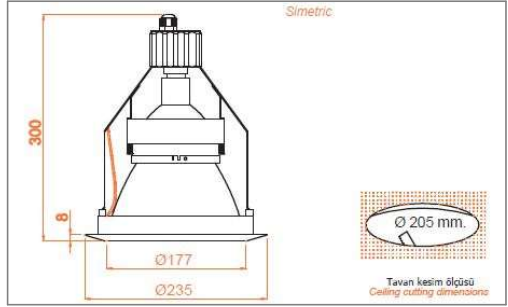

Ölçüler milimetredir.
Dimensions in millimeters.

Notlar

1. Bu armatür bina içi kullanımına uygundur.
2. Eğer ,bu armatürün, harici esnek kablosu hasar görürse, üretici firma, onun yetkili servisi ya da gerekli yetkinliğe sahip kişiler tarafından yenisi ile değiştirilecektir.
3. Armatür içindeki ışık kaynağı yalnızca, üretici firma, yetkili servis ya da gerekli yetkinliğe sahip kişi tarafından değiştirilebilir.