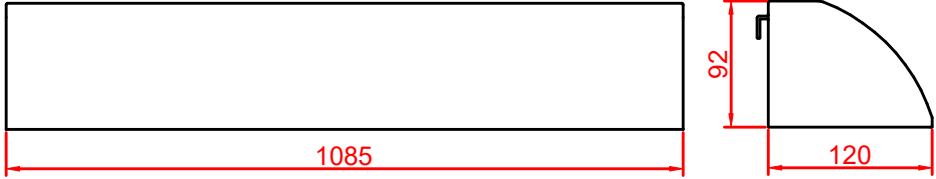

Ölçüler milimetredir.
Dimensions in millimeters.

Notlar

1. Bu armatür bina içi kullanımına uygundur.
2. Eğer ,bu armatürün, harici esnek kablosu hasar görürse, üretici firma, onun yetkili servisi ya da gerekli yetkinliğe sahip kişiler tarafından yenisi ile değiştirilecektir.
3. Armatür içindeki ışık kaynağı yalnızca, üretici firma, yetkili servis ya da gerekli yetkinliğe sahip kişi tarafından değiştirilebilir.