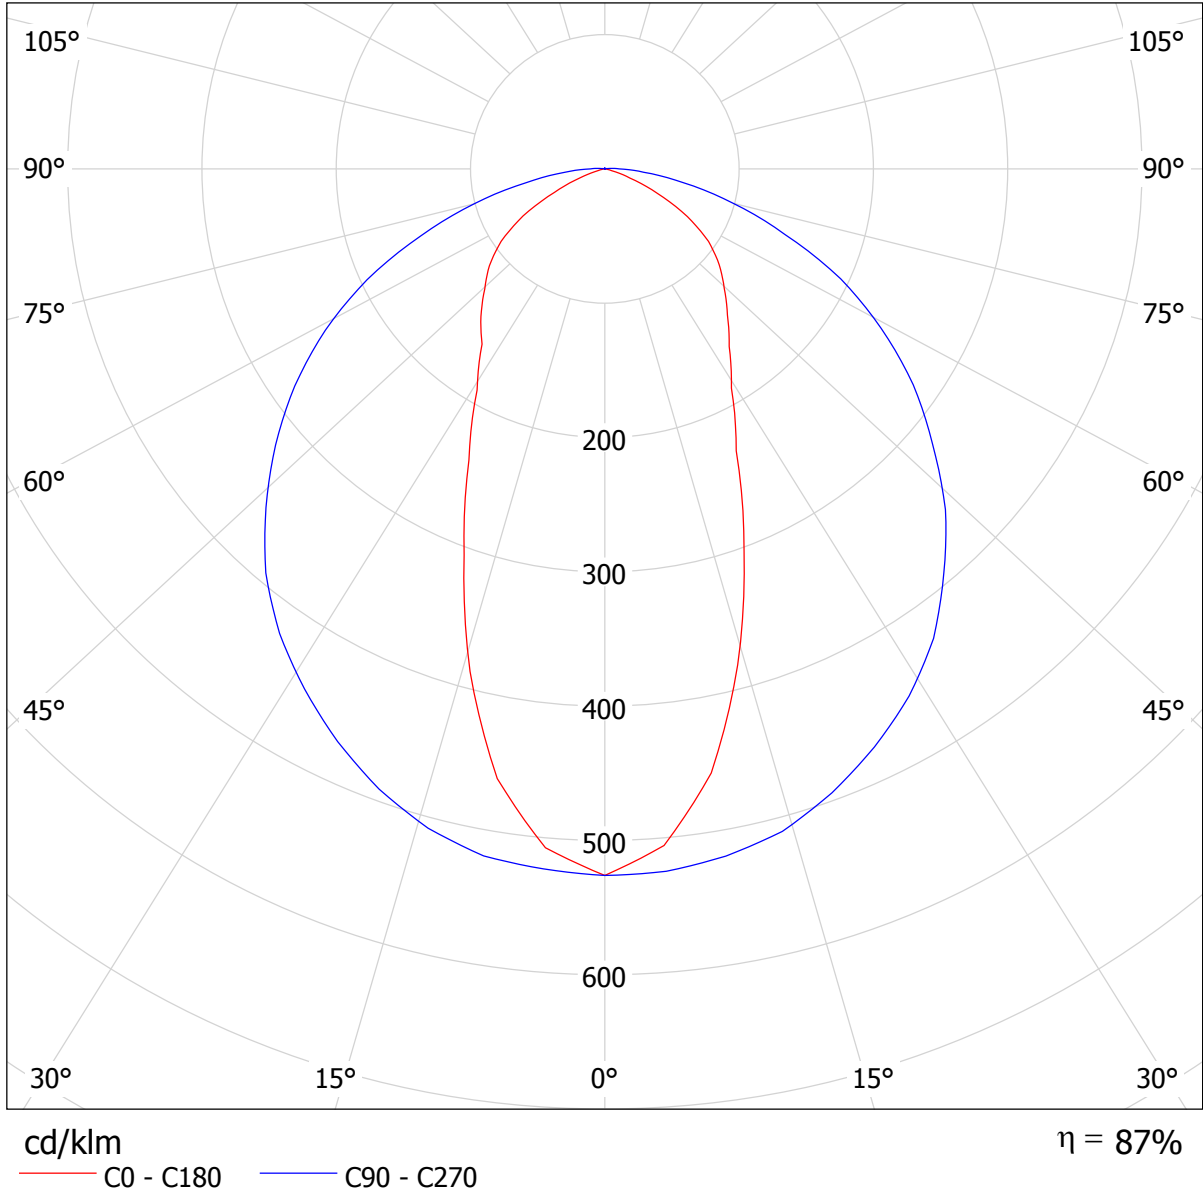

İşleyen
Telefon
Faks
e-Posta

LITPA AYDINLATMA FYW 280/S / LVK (Polar)

Işıklık: LITPA AYDINLATMA FYW 280/S
Lambalar: 2 x 80W