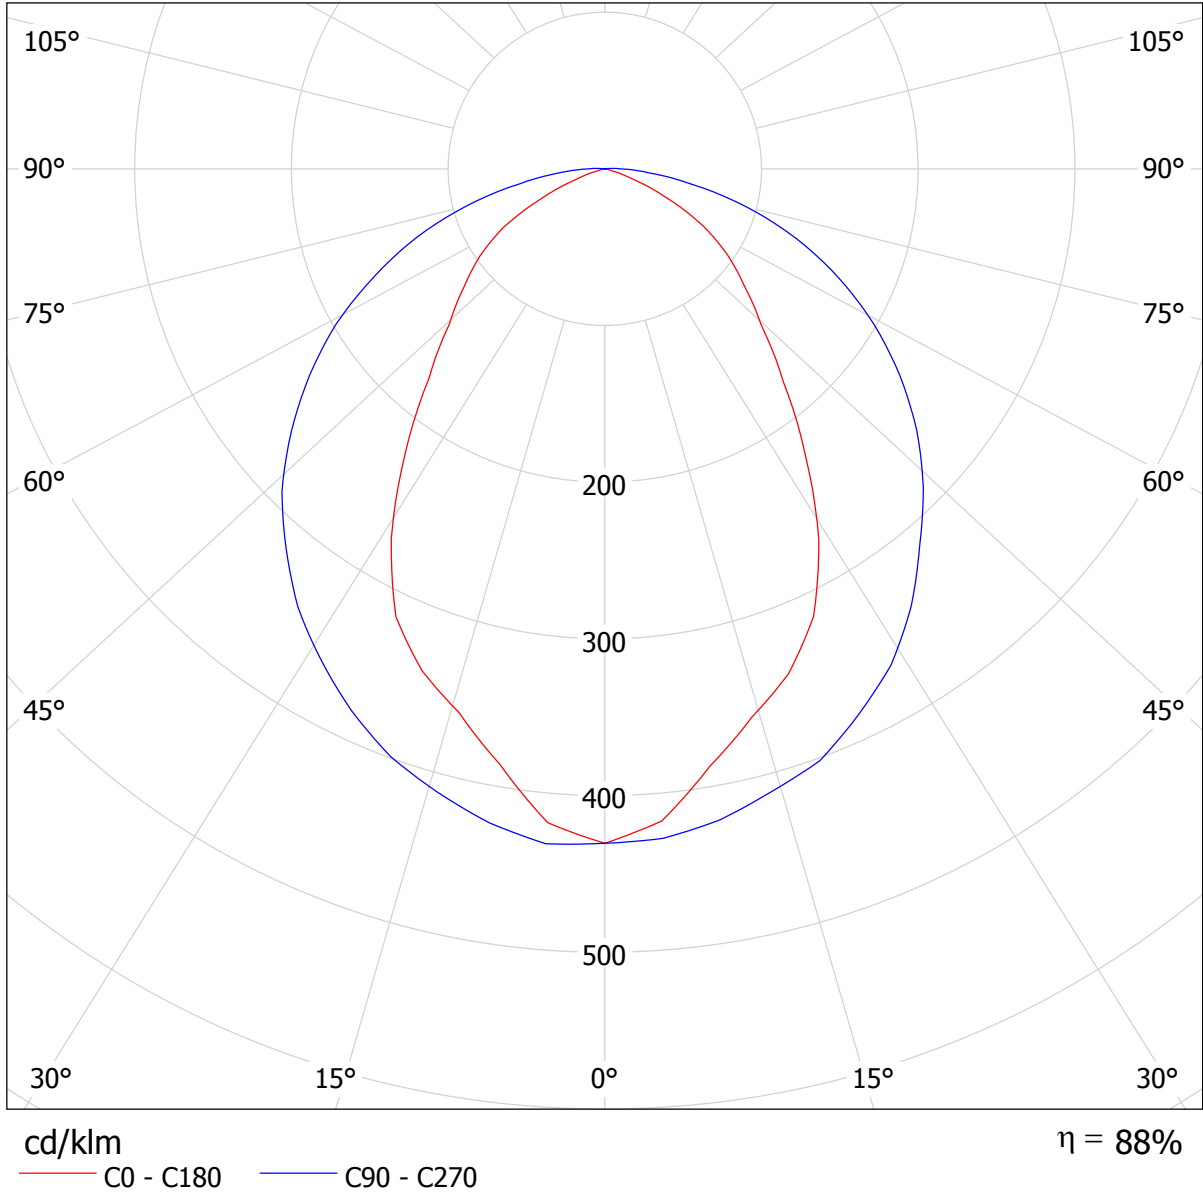

İşleyen
Telefon
Faks
e-Posta

LITPA AYDINLATMA FYW 254/W / LVK (Polar)

Işıklık: LITPA AYDINLATMA FYW 254/W
Lambalar: 2 x 54W