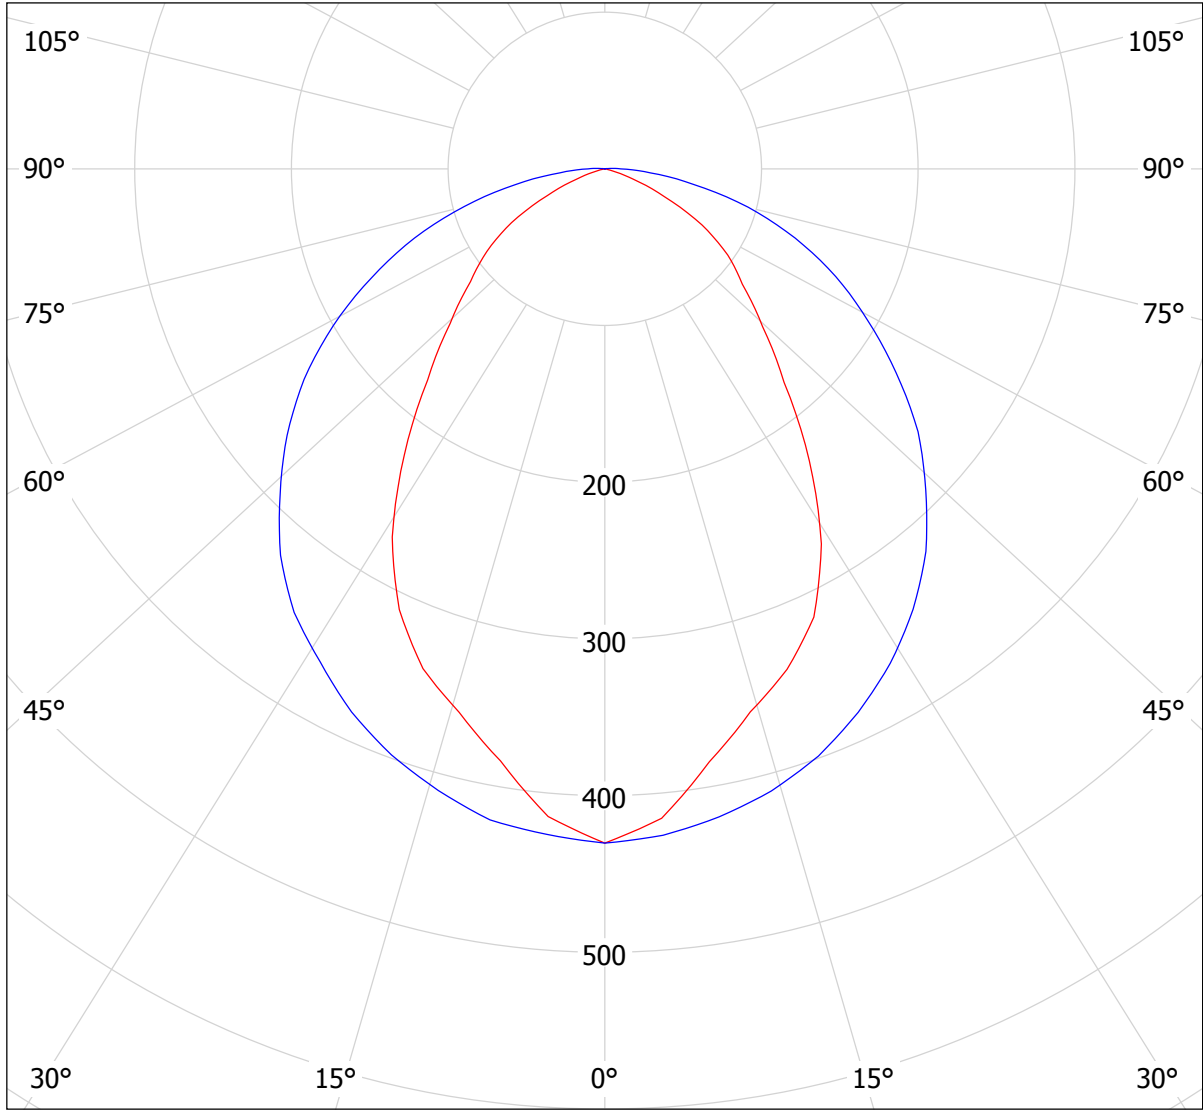

## LITPA AYDINLATMA FYW 280/W / LVK (Polar)

Işıklık: LITPA AYDINLATMA FYW 280/W  
Lambalar: 2 x 80W

cd/klm

— C0 - C180

— C90 - C270

$\eta = 88\%$

İşleyen  
Telefon  
Faks  
e-Posta