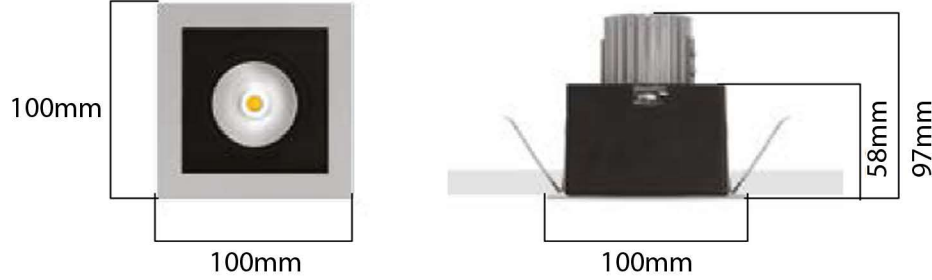

Ölçüler milimetredir.

*Dimensions in millimeters*

L I T P A

## LKG Serisi Asmatavan Armatürü *LKG Type Recessed Luminaire*

IP 20