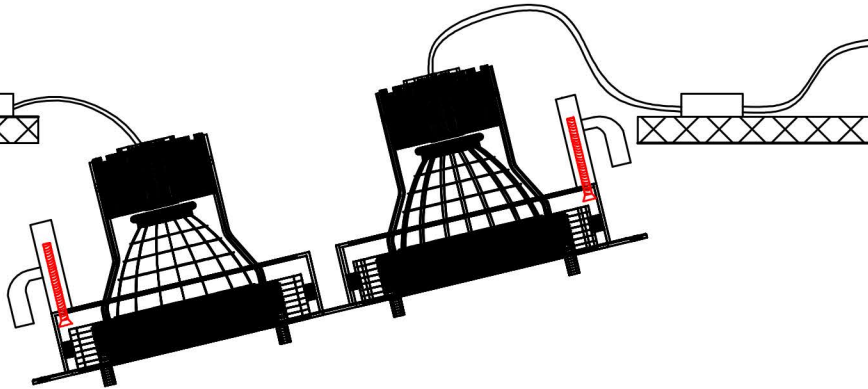

②

Armatürü tavana yerleştirin.
Place luminaire over the ceiling.

③

Montaj braketlerini sıkınız.
Screw the assembly brackets.

Montaja Hazırlık / *Preparing for Assembling*

Code	Cut-out
DML-1	180x180mm
DML-2	380x180mm
DML-3	570x180mm
DML-4	380x380mm

①

Elektrik bağlantılarını yapın.
Make the electrical connections.