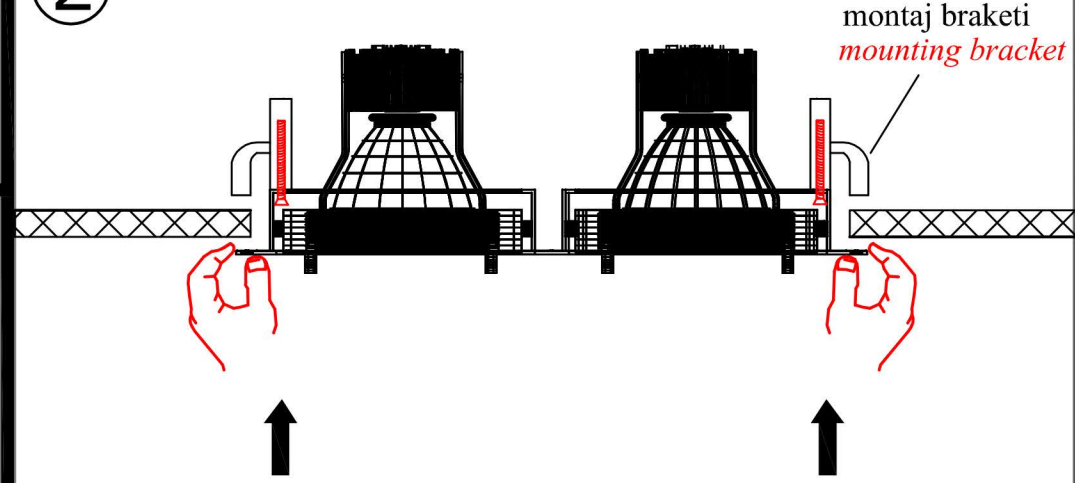

②

Armatürü tavana yerleştirin.
Place luminaire over the ceiling.

③

Montaj braketlerini sıkınız.
Screw the assembly brackets.

Montaja Hazırlık / *Preparing for Assembling*

Code	Cut-out
DML-1	180x180mm
DML-2	380x180mm
DML-3	570x180mm
DML-4	380x380mm