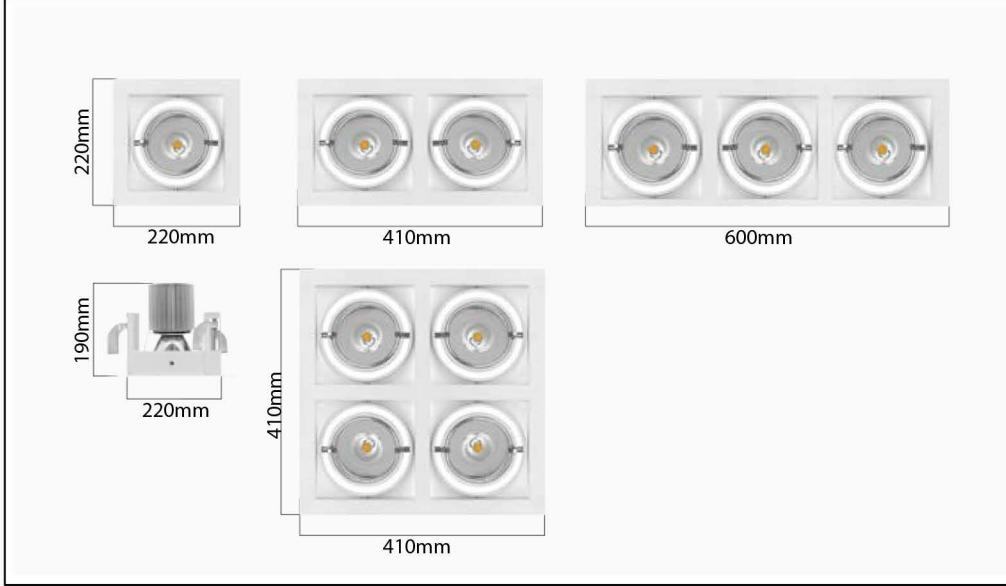

Ölçüler milimetredir.
Dimensions in millimeters.

LİTA AYDINLATMA SAN. VE TİC. LTD. ŞTİ.
LİTA LIGHTING CO.

MERKEZ (**HEAD OFFICE**) : Koza Plaza B Blok Kat 6 No:20 Tekstilkent - ESENLER - İSTANBUL - TURKEY
TEL : 90 (0) 212 438 09 58 (Pbx) FAX : 90 (0) 212 438 09 57