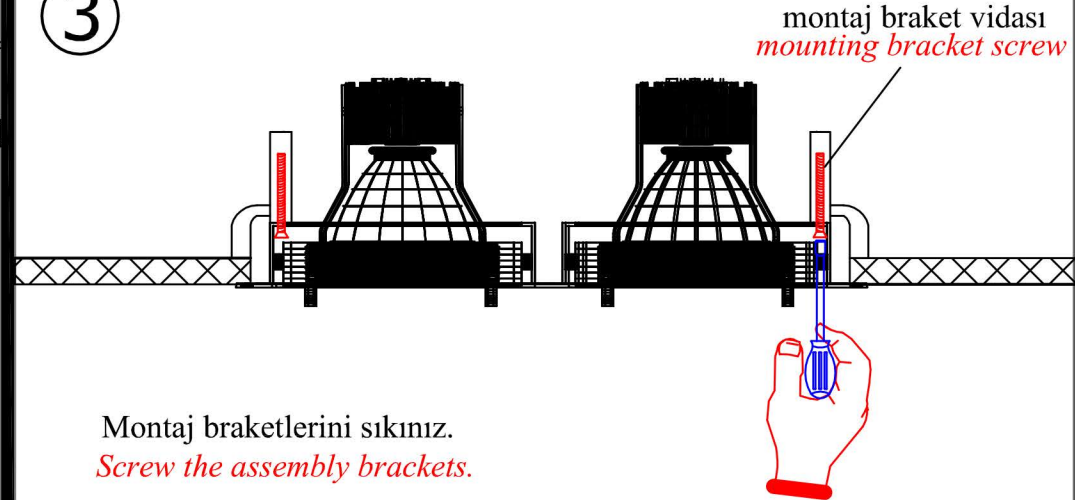

②

Armatürü tavana yerleştirin.
Place luminaire over the ceiling.

③

Montaj braketlerini sıkınız.
Screw the assembly brackets.

Montaja Hazırlık / *Preparing for Assembling*

Code	Cut-out
DML-1	180x180mm
DML-2	380x180mm
DML-3	570x180mm
DML-4	380x380mm