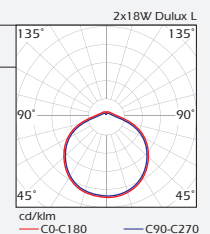

Code	Lamp	Color
RSS 300 2/11W	2x11W Dulux S	White
RSS 300 2/18W	2x18W Dulux L	White

Box Dimensions

Inside box 1 PCS
 RSS 300 2/11W 315x315x96 mm
 RSS 300 2/18W 315x315x96 mm

Weight

RSS 300/2/11W 2.400 gr
 RSS 300/2/18W 2.200 gr

Code	Lamp	Color
RSS 360 2/11W	2x11W Dulux S	White
RSS 360 2/18W	2x18W Dulux L	White

Box Dimensions

Inside box 1 PCS
 RSS 360 2/11W 365x365x96 mm
 RSS 360 2/18W 365x365x96 mm

Weight

RSS 360 2/11W 2.400 gr
 RSS 360 2/18W 2.200 gr