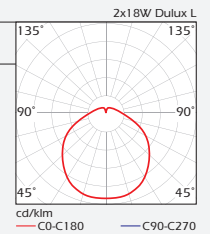

Code	Lamp	Color
RSS 300 2/11W	2x11W Dulux S	White
RSS 300 2/18W	2x18W Dulux L	White

Box Dimensions

Inside box 1 PCS
 RSS 300 2/11W 315x315x96 mm
 RSS 300 2/18W 315x315x96 mm

Weight

RSS 300/2/11W 2.400 gr
 RSS 300/2/18W 2.200 gr

Code	Lamp	Color
RSS 360 2/11W	2x11W Dulux S	White
RSS 360 2/18W	2x18W Dulux L	White

Box Dimensions

Inside box 1 PCS
 RSS 360 2/11W 365x365x96 mm
 RSS 360 2/18W 365x365x96 mm

Weight

RSS 360 2/11W 2.400 gr
 RSS 360 2/18W 2.200 gr