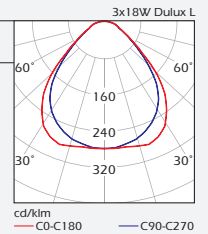

Weight

PGS 300/218 OP 2.750 gr
PGS 300/318 OP 3.550 gr

Protection: IP20
IP43 Optional