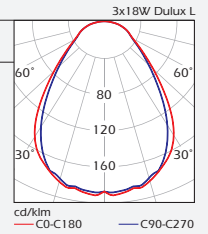

Weight

PGS 300/218 P1 2.600 gr
PGS 300/318 P1 3.400 gr

Protection: IP20
IP43 Optional